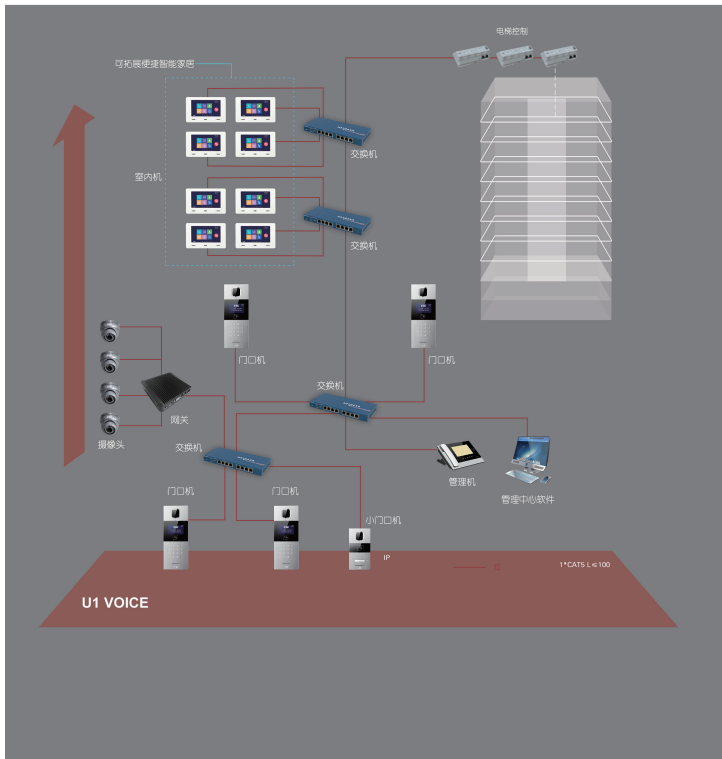

系统结构图

URMET IS IN YOUR LIFE

欧蒙特（中国）
中华人民共和国广东省深圳市福田区车
公庙泰然工业园210栋西座5E
邮编518040
www.urmet.cn
www.urmet.com

欧蒙特（中国）营销中心

电话 +86 755 8343 9234 -
8006
传真 +86 755 8343 7258
sales@urmet.cn

欧蒙特（中国）研发中心

电话 +86 755 8343 9234 -
8018
传真 +86 755 8343 7258
design@urmet.cn

欧蒙特（中国）客户服务与支持中心

电话 +86 755 8343 9234 -
8035
传真 +86 755 8343 7258
support@urmet.cn