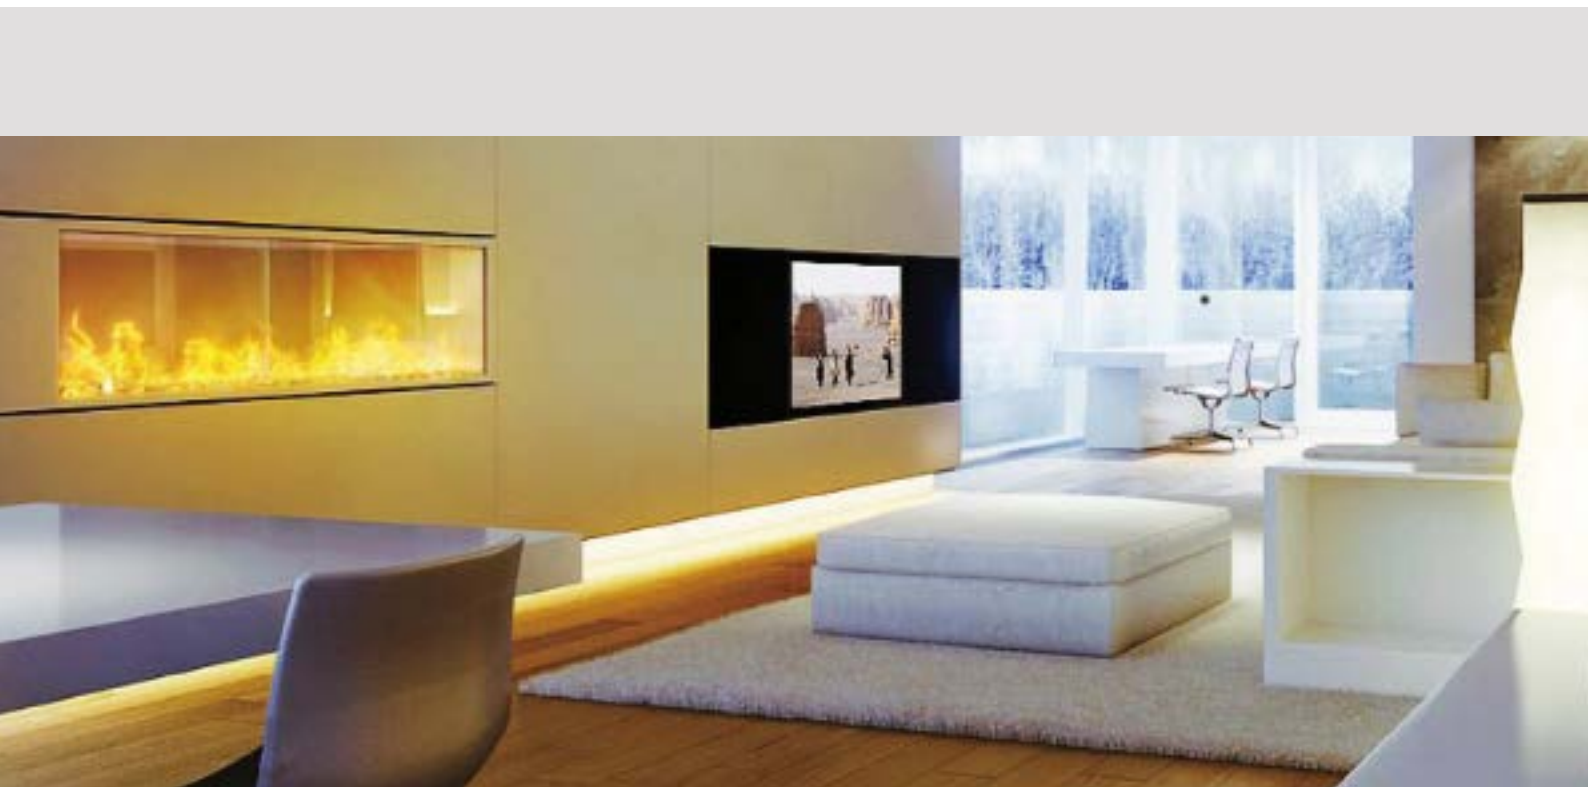

Home Automation | 智能家居控制

882/81 调光模块

882/81 模块是 DIN 轨道安装的调光模块，具有 4 路信道输出、4 路本地输入、100 个调光等级和 2 个用于总线的 RJ45 接口。

HRB/RS485 网关

参数：

输出：4 路

输入：4 路

额定功率：300W/VA

最大负载：270mW

短路保护

安装方式：DIN

连接：HRB 总线

供电：230V AC 50Hz

882/32 网关

882/32 模块是 DIN 导轨安装方式的协议转换网关，用于连接调光和输入输出模块

Material List | 系统清单

产品型号	名称	描述	
1039/1	IPerVoice 服务器	管理和控制核心，内嵌 Web Server 服务器可实现系统编程、配置和控制操作。	 1039/1
1039/41	管理中心软件	通过个人电脑和专用软件执行管理员交换机功能。	 1039/41
4501/5	VoIP 电话	基于 IP 网络的电话机，可以另连接传统电话线 PSTN	 4501/5
1039/44	8 口 POE 交换机	配备 8 个端口，4 个口为 POE 供电，可用于 100Mbps 高速以太网和 10Mbps 以太网。	 1039/44
1039/45	6 口 POE 交换机	配备 6 个端口，4 个口为 POE 供电，可用于 100Mbps 高速以太网和 10Mbps 以太网。	 1039/45
1039/34	4 用户分配器	与楼道总线连接并可分配多达 4 个楼道。1 个输入端口用于总线输入，4 个 RJ45 输出端口用于分配楼道输出	 1039/34
1039/20	模块电源	负载供电 600mA	 1039/20
1039/50	IP/CAT5 网关	IP/CAT5 网关在街道侧和楼道间起到接口作用	 1039/50
1039/56	蓝牙编程器	配置软件与设备之间的接口硬件，与 WINCE 手机蓝牙相连，带数据线	 1039/56
1039/69	IPerVOICE 视频服务器	支持 4 个模拟摄像头，并可在可视室内机或管理员交换机上显示截取的图像。	 1039/69