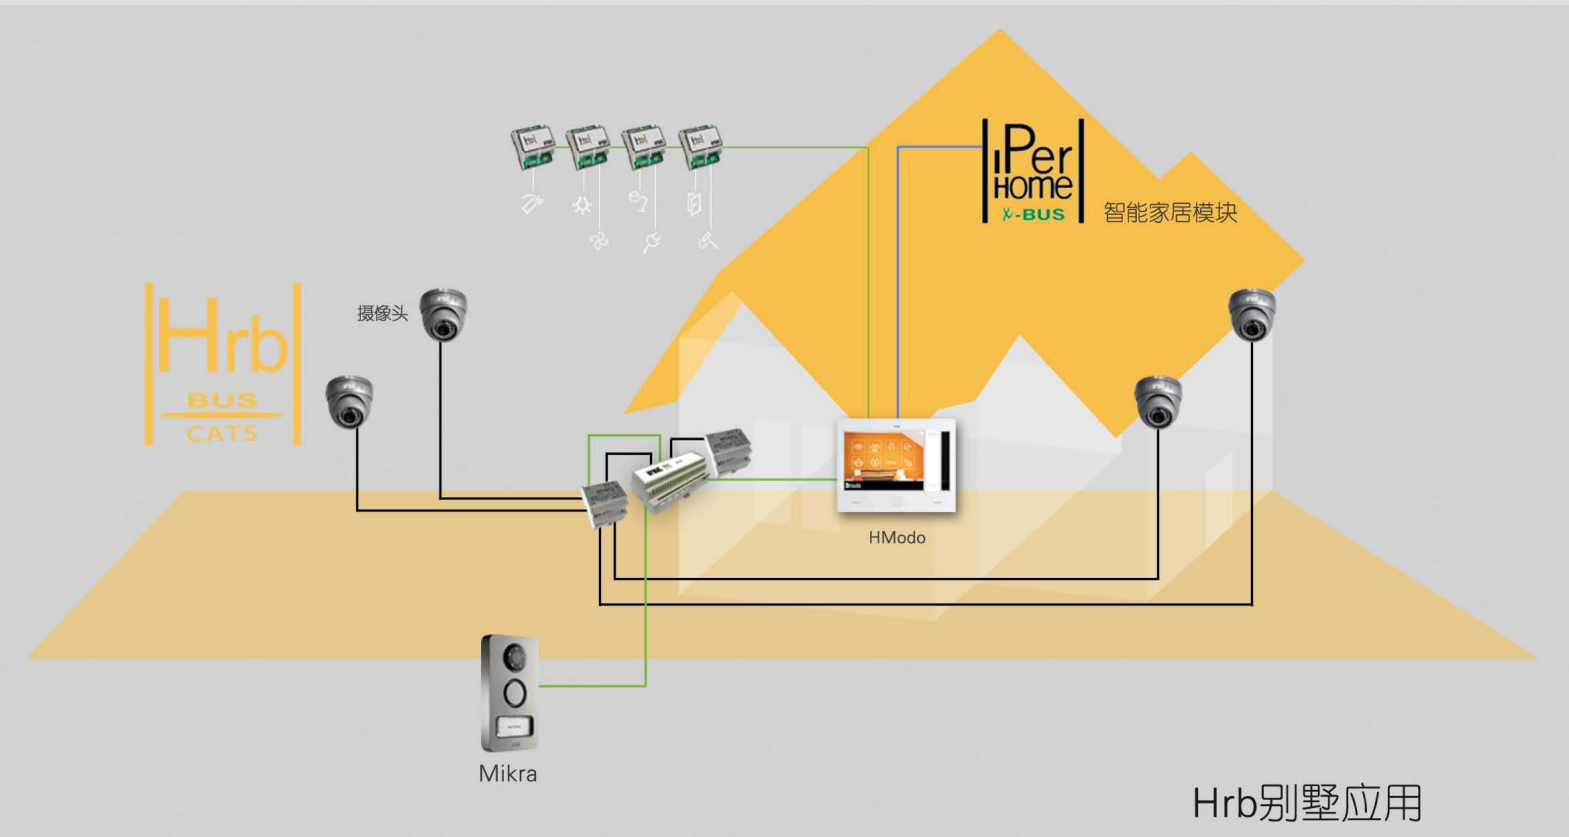

#### 智能家居控制

- 通过室内分机的接口实现灯  
光、百叶窗、电器、手机等更  
有特色的控制功能

## System Profile | 系统简介

## Diagram | 系统结构图

Hrb 对讲系统是 CAT5 网线连接的总线型对讲系统，适合中小型系统应用。简单快速的网线铺设简化了安装过程。Hrb 系统还保持了欧蒙特对讲产品的优质视频和音频效果。还提供了一系列特色功能，包括楼栋内的多通道通话功能，防盗系统，有线 / 无线智能家居功能拓展，电梯控制功能。

H-Modo, X-Modo 室内分机是 Hrb 系统的主打产品，可以作为有线智能家居和无线智能家居的终端控制界面。

Hrb CAT5 系统安装简单，编程通过蓝牙设备现场完成。

Hrb 对讲系统在中国地区特别适合别墅应用，施工简单快速。配合智能家居模块或智能系统，实现灯光、窗帘、电器等控制。配合视频监控模块，实时查看别墅周界的状况。它为工程商提供了一套高性价比的智能楼宇解决方案。