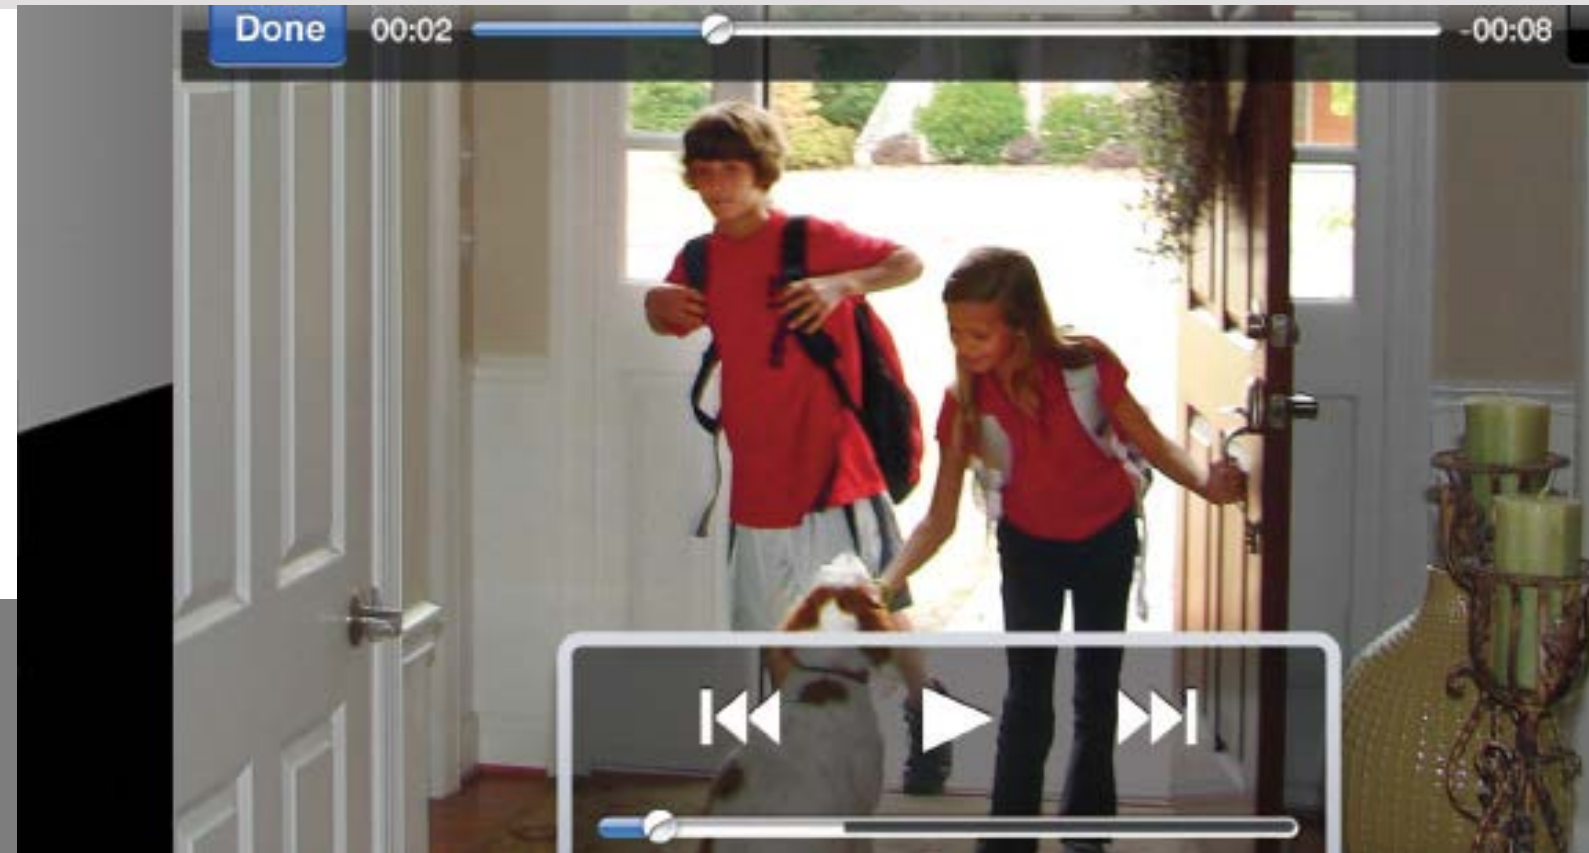

### 编程工具

Hrb 可以通过基于 Windows 系统的电脑和安卓平台的蓝牙装置来编程。

设备可以用蓝牙来编程，通过电脑，平板或是电话上的软件可以修改参数。

# Surveillance | 视频监控

欧蒙特的监控系统为您提供 24 小时持续性室内室外全方位的监管服务，为您创造一个安全舒适的生活环境。