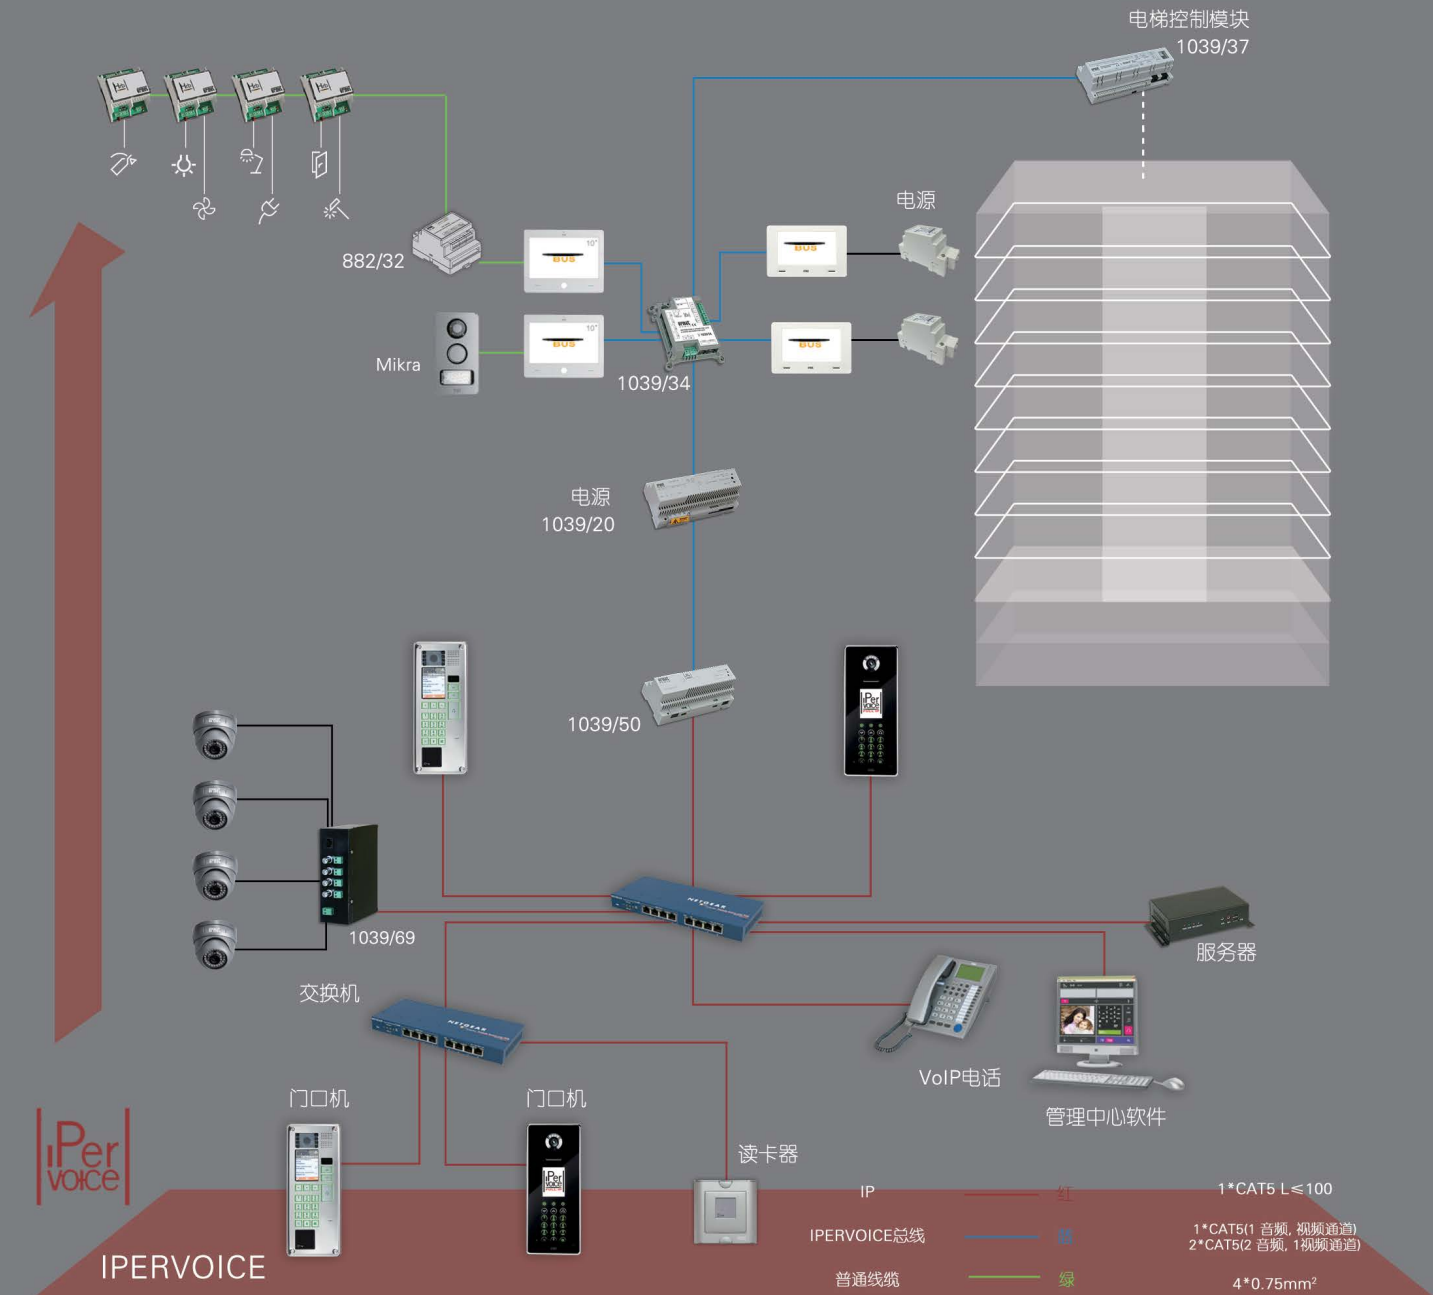

### 功能

很多功能可以集成到系统内，而且不需要增加额外的线缆。所有的功能可以通过室内机操作完成。社区管理处升级为管理中心，控制功能包括：

- 视频监控
- 管理平台软件
- 门禁管理
- 电梯控制

## Diagram | 系统结构图

## System Profile | 系统简介

用户需要什么？

- 在大型社区应用中，能够提供用户高度的自动化功能和增强的楼宇控制是关键竞争优势。

IPerVOICE 提供产品差异性的高级功能，这些整合到对讲系统里的高级功能有两个优点，简化的控制操作和不限数量安装在公共区域和室内的管理模块。

用户可以得到什么？

- 使用 IPerVOICE 系统，工程商可以提供给用户高科技产品，网线连接简化了安装时间和成本，所有的连接都使用相同的网线，POE 技术实现分配系统电源。简化而不繁琐，网线连接适合各类安装需求，无论系统通讯还是功能集成。