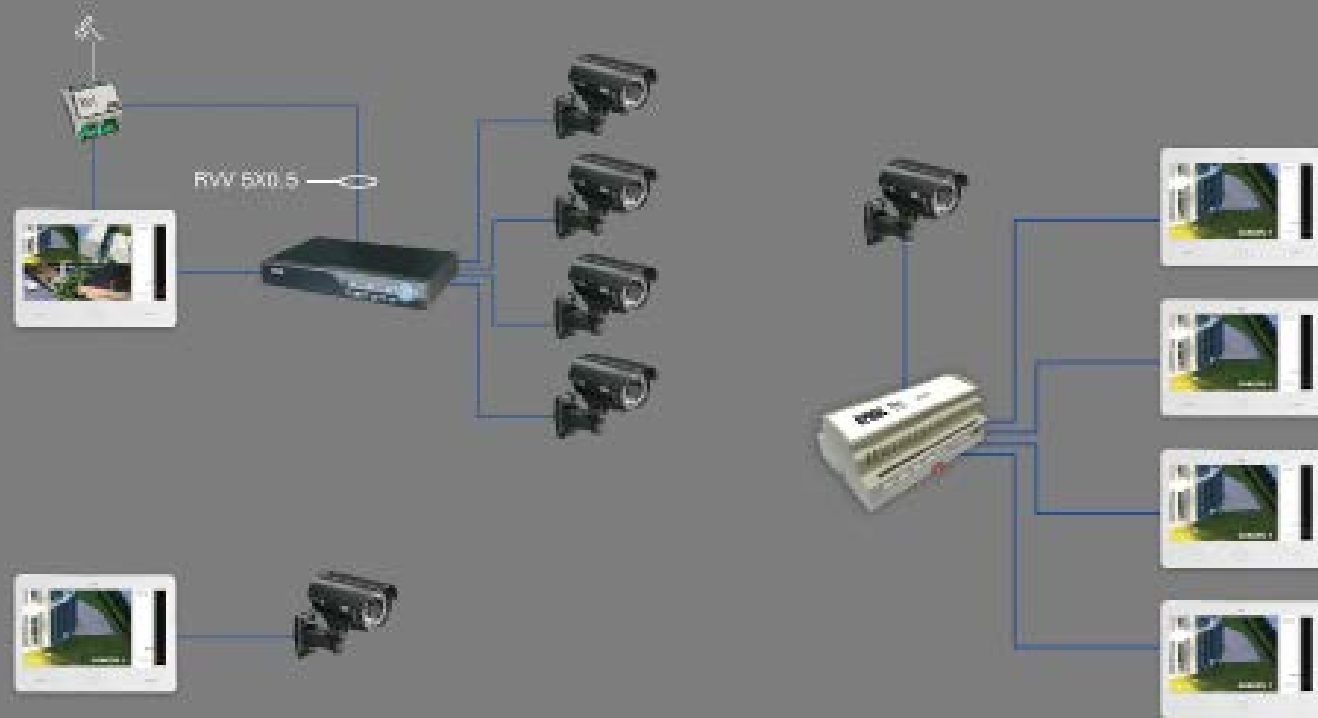

### 编程工具

Hrb 可以通过基于 Windows 系统的电脑和安卓平台的蓝牙装置来编程。

设备可以用蓝牙来编程，通过电脑，平板或是电话上的软件可以修改参数。

# Surveillance | 视频监控

欧蒙特的监控系统为您提供 24 小时持续性室内室外全方位的监管服务，为您创造一个安全舒适的生活环境。