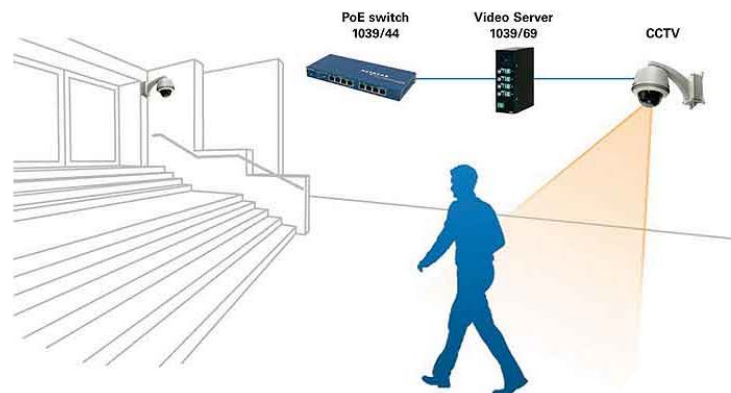

视频监控

- → 无效呼叫的视频记录
- → 从室内分机查看授权的的摄像机
- → 从管理中心软件查看监控视频
- → 支持任意数量的摄像机