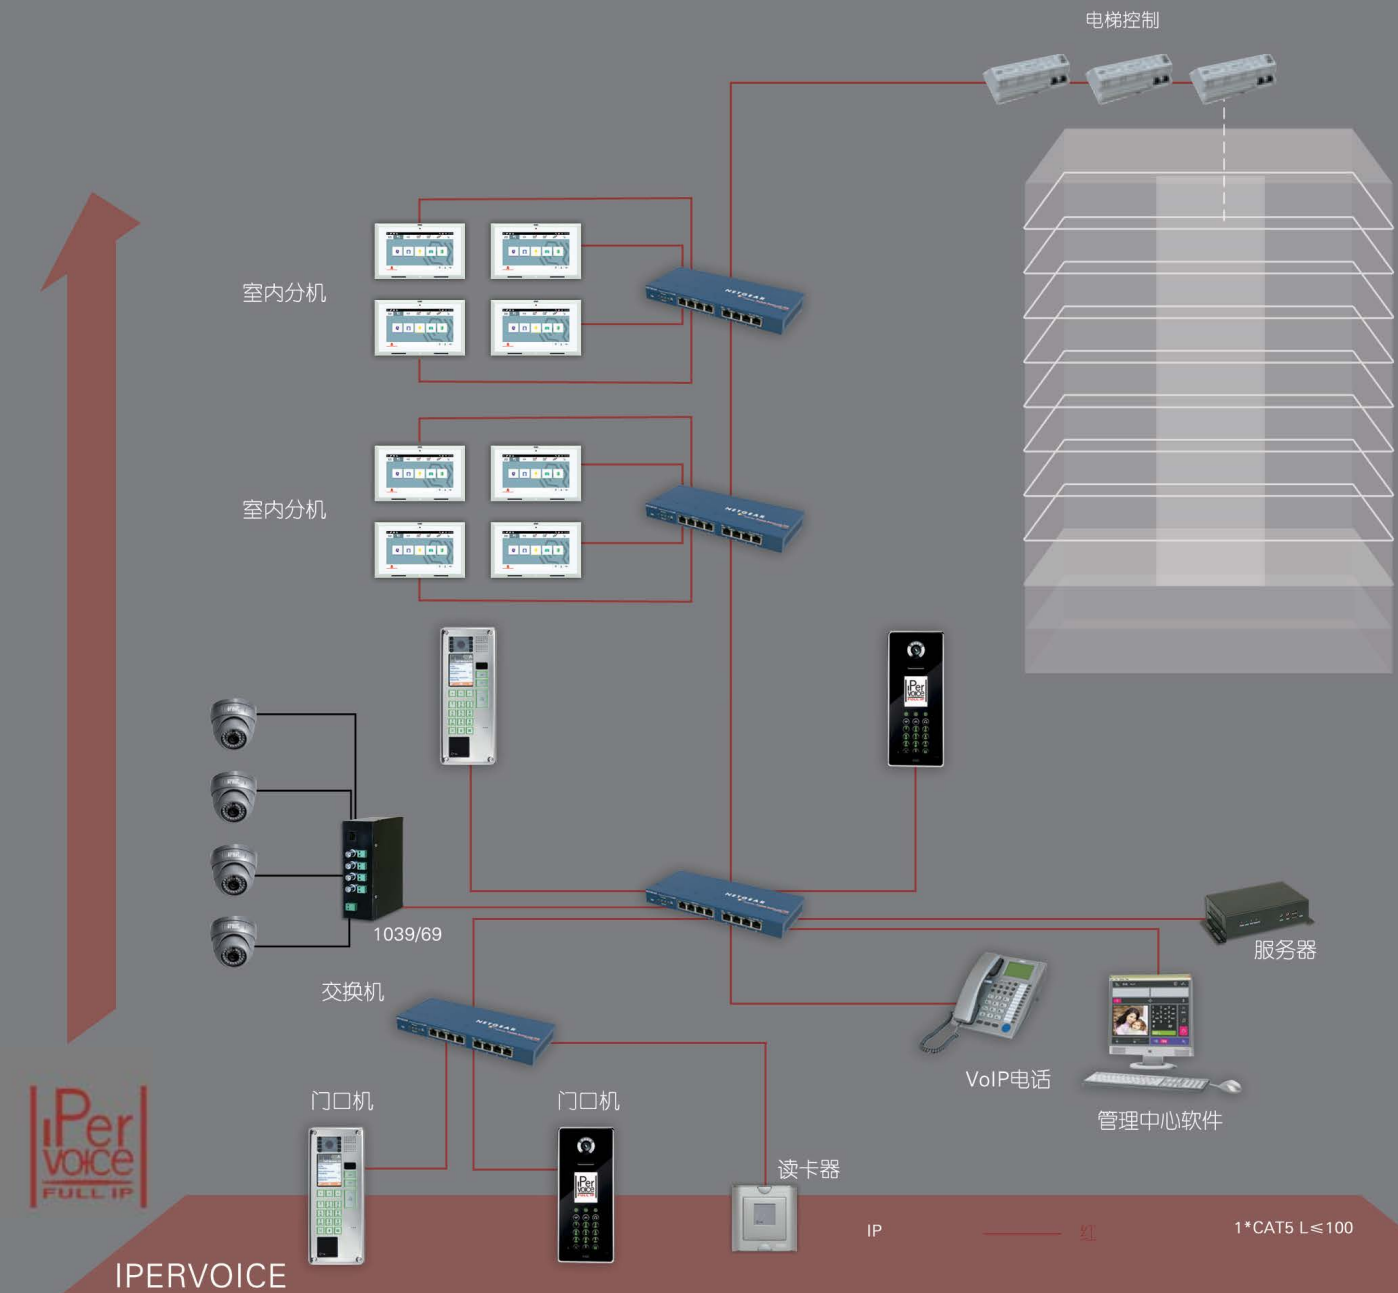

**管理中心平台软件**  
- 管理所有通讯信息  
- 为不同的用户群提供通话服务  
- 可与任何的终端设备连接：  
如无线电话，耳机

**入侵报警**  
- 一旦发生入侵警报，警报立即被转发上传至管理处，以及时采取措施  
- 报警输出将被激活（警笛或照明灯），可精确定位警报发生位置

## System Profile | 系统简介

IPerVOICE 系统是大型社区的理想选择，提供无限的扩展，包括：

- 延伸和距离
- 楼栋数量
- 管理平台数量
- 用户的数量
- 同时呼叫的数量（室内和室外）

### 功能

很多功能可以集成到系统内，而且不需要增加额外的线缆。所有的功能可以通过室内机操作完成。社区管理处升级为管理中心，控制功能包括：

- 视频监控
- 管理平台软件
- 门禁管理
- 电梯控制

## Diagram | 系统结构图