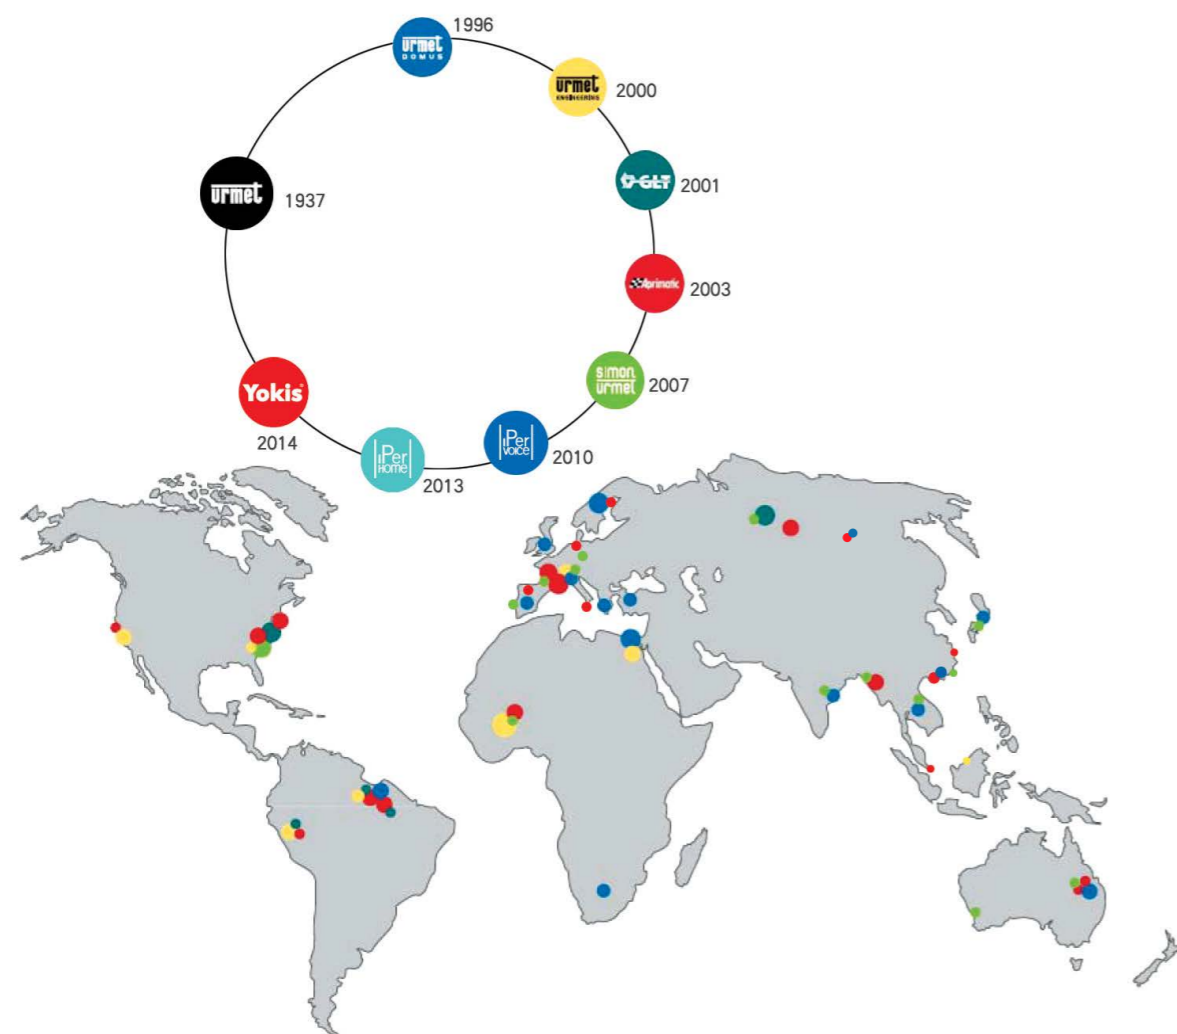

# URMET IS IN YOUR LIFE

欧蒙特集团至 2015 年旗下拥有 60 多家公司，遍布全球 100 多个国家，拥有广泛完善的销售网络。集团下属公司高度专业化，共同协作完成通讯、安防和自动化产品及系统的设计、研发、生产和服务，为用户提供高效可靠的整体解决方案。无论是社区、酒店、大型工业及商业楼宇和机场等区域都可见到欧蒙特的踪影，欧蒙特集团以其高质量的产品和优质高效的服务享誉世界。