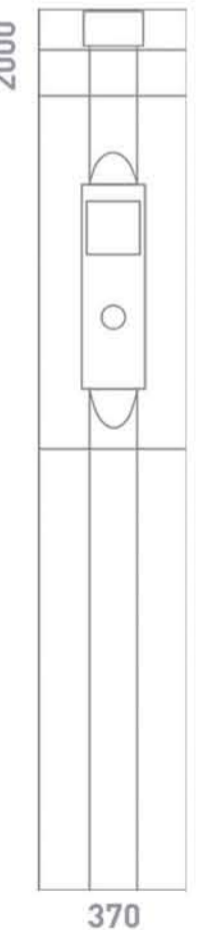

SENTINEL CALL

红色应急开关
SMD LED
确认SOS警报发送
双向操作 从/至操作中心

-

声音

LAN和WAN网络

GSM, quadri-banda integrato

断电

防篡改打开/损坏

-

-

-

-

-

持续 230Vac+/- 20%

42Ah 备用充电十个小时

5 NA NC输入

3 500mA继电器输出

-

防破坏及耐天候老化

370L x 330P x 2000H mm

标准或定制RAL