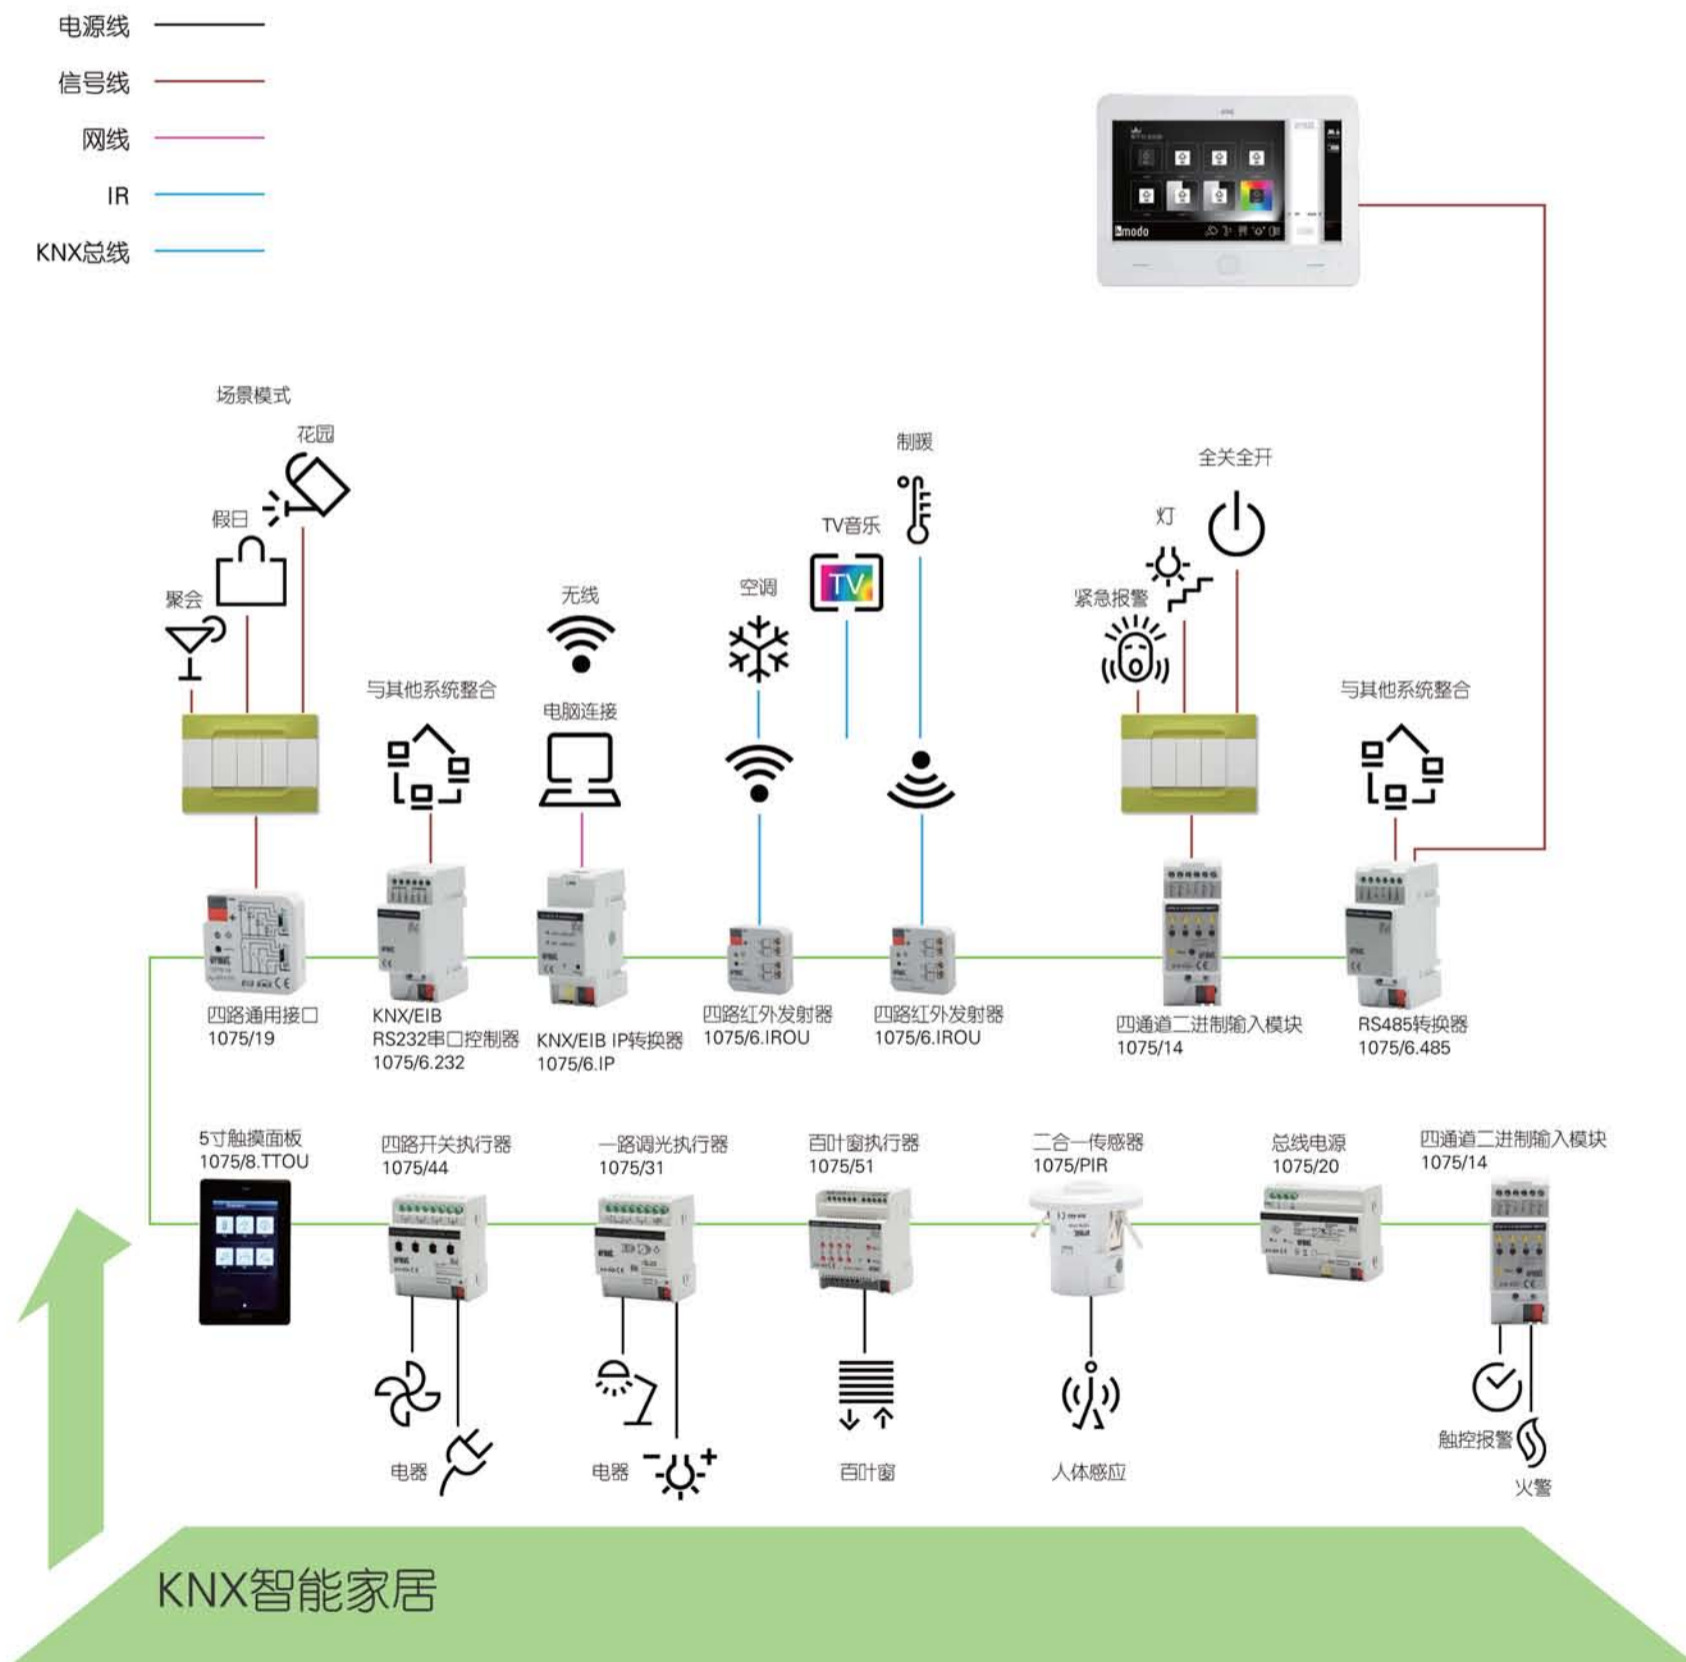

适用于：别墅

扩展性：

最大网络节点数：57600个
最大传输距离：1000米
最大中继传输距离：4000米

特色：

防盗报警：	支持	灯光调光：	支持
百叶窗：	支持	电器：	支持
空调地暖通风：	支持	LED彩色灯：	支持
红外控制：	支持	手机应用：	支持
场景模式	支持	定时	支持

KNX原理图

URMET IS IN YOUR LIFE

KNX简介

KNX是住宅和楼宇监控领域唯一的一个开放性的国际标准，从EIB、BatiBus和 EHS发展而来。基于EIB，它融合了BatiBus和EHS物理层规范，拥有BatiBus和EHS配置模式等优点，提供智能家居和楼宇自动化的一体化解决方案。采用由生产商设计的测试工具ETS，KNX支持多种通信介质（如TP、PL、RE和IP）和多系统配置模式（如ES模式）。KNX的总线系统可以支持智能家居和楼宇自动化的灯光控制、遮光和百叶窗、安全系统、能源管理、供暖、通风、空调、信号监控系统、服务接口和楼宇监控系统、远程监控、计算、视频音频和大型家电监控等功能。

直至目前为止，KNX协会拥有300多位成员，通过认证的产品占据欧洲智能家居和楼宇自动化销售总额的80%以上，与来自100多个国家超过3万家安装公司、60多间科技大学和150多个培训中心紧密合作。来自不同行业的7000多种产品已经通过KNX协会的认证。

IPerHome系统优势

IPerHome X-BUS建立于KNX技术的基础之上。KNX是智能家居和楼宇自动化领域的开放性国际标准，由EIB、EHS和BatiBUS三个标准发展而来。所有的总线与双绞线、射线、射频、电源线或IP/Ethernet 等可以相互交互信息的KNX媒介相连接。总线设备可以是传感器或执行器，可以实现智能家居和楼宇自动化的照明控制、遮光和百叶窗控制、安全系统、能源管理、供暖、通风、空调监控、信号控制系统、服务接口和楼宇监控系统、远程控制、计算、视频和音频以及监控大型家电等功能，而不需额外的监控中心。