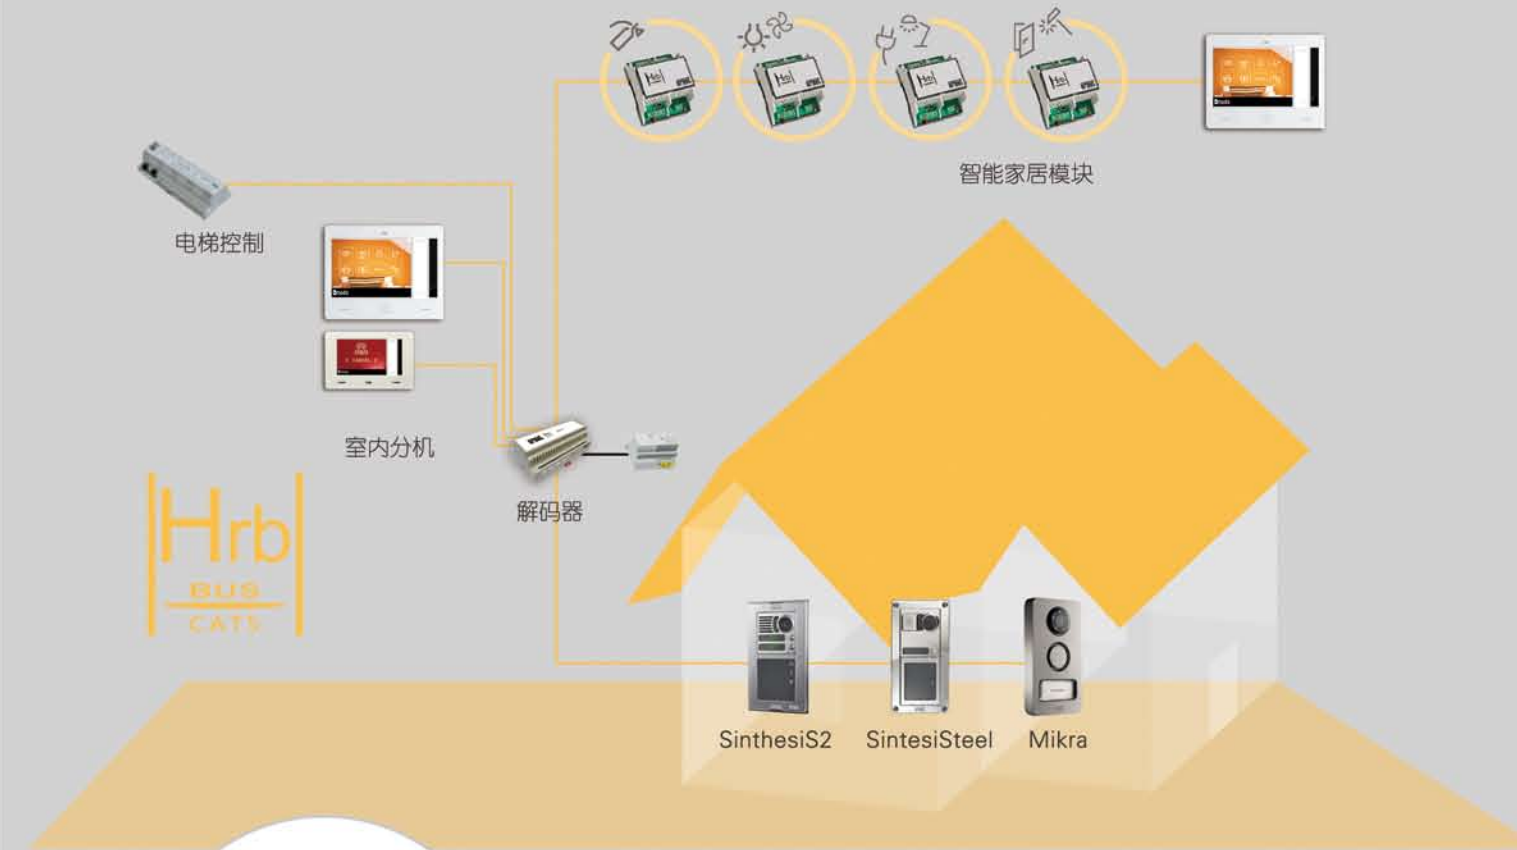

## 按需的组合设计

Synthesi S2允许客户组合不同的模块，实现适合单户或双户住宅、公寓、大型商住混合楼的解决方案。产品线包括开门模块、残疾人辅助模块、刷卡模块和数字键盘模块等。

1748/92

1748/92  
1148/45

1748/92  
1148/46

让极致完美成为可能。

Synthesi S2的外观风格紧随当今流行趋势，线条简约明晰，极具冲击力且个性十足，安装后能与周围环境完美融合。按键形状也作出了相应更改，使门口机的整体外形更加美观；平面式按键提升触觉的舒适度，同时也显得更加牢靠。