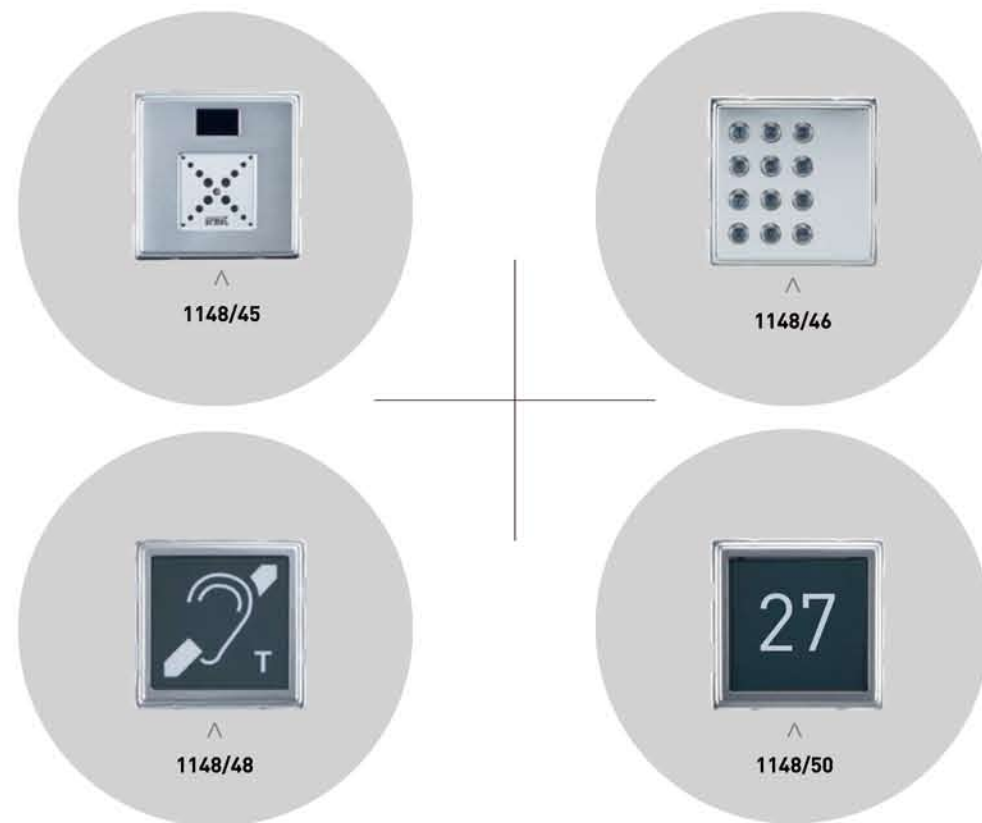

synthesi S2

别墅门口机

主要特性:

- 采用铝合金机身
- 兼容Synthesi嵌入式底箱和室外对讲机
- 配置可视范围可变的摄像头
- 使用绿色背光
- 简化布线
- 兼容HRB和IPERVOICE系统
- 适用于独栋住宅、联排住宅、单元式住宅

安装在门口机的摄像头的水平角度和垂直角度可以在安装后调整。这弥补了放在墙体内部的偏差，保证了最佳的成像效果。

更加美观，使用了抛光铝合金面板。此技术使门口机更加闪亮、光鲜。防尘、防水，防护等级为IP42。

按键和文字标签采用绿色背灯，外观效果更加时尚，精致。

推荐模块

按需的组合设计

Synthesi S2允许客户组合不同的模块，实现适合单户或双户住宅、公寓、大型商住混合楼的解决方案。产品线包括开门模块、残疾人辅助模块、刷卡模块和数字键盘模块等。

1748/92

1748/92
1148/45

1748/92
1148/46

让极致完美成为可能。

Synthesi S2的外观风格紧随当今流行趋势，线条简约明晰，极具冲击力且个性十足，安装后能与周围环境完美融合。按键形状也作出了相应更改，使门口机的整体外形更加美观；平面式按键提升触觉的舒适度，同时也显得更加牢靠。

Synthesi Steel的外观高端大气、引人注目，流线型设计不拘一格，可以给到访客留下完美印象。钢质材料颜色明亮、有光泽，按键采用白色背光，整个外观非常时尚，让人感觉十分舒适。

Synthesi S2、Synthesi Steel和Mirka是别墅应用的理想选择。